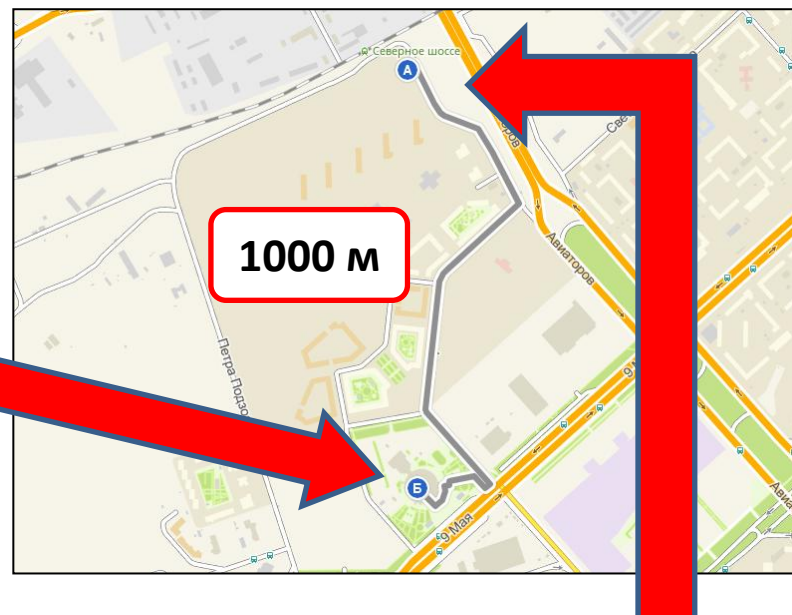

АРЕНА СЕВЕР

Вместимость – 2580 чел.

Остановочный пункт Северное Шоссе

**От станции Красноярск до о/п Северное Шоссе
электropоездом - 40 минут,
от о/п Северное Шоссе до «Арены Север» пешком - 20 минут**